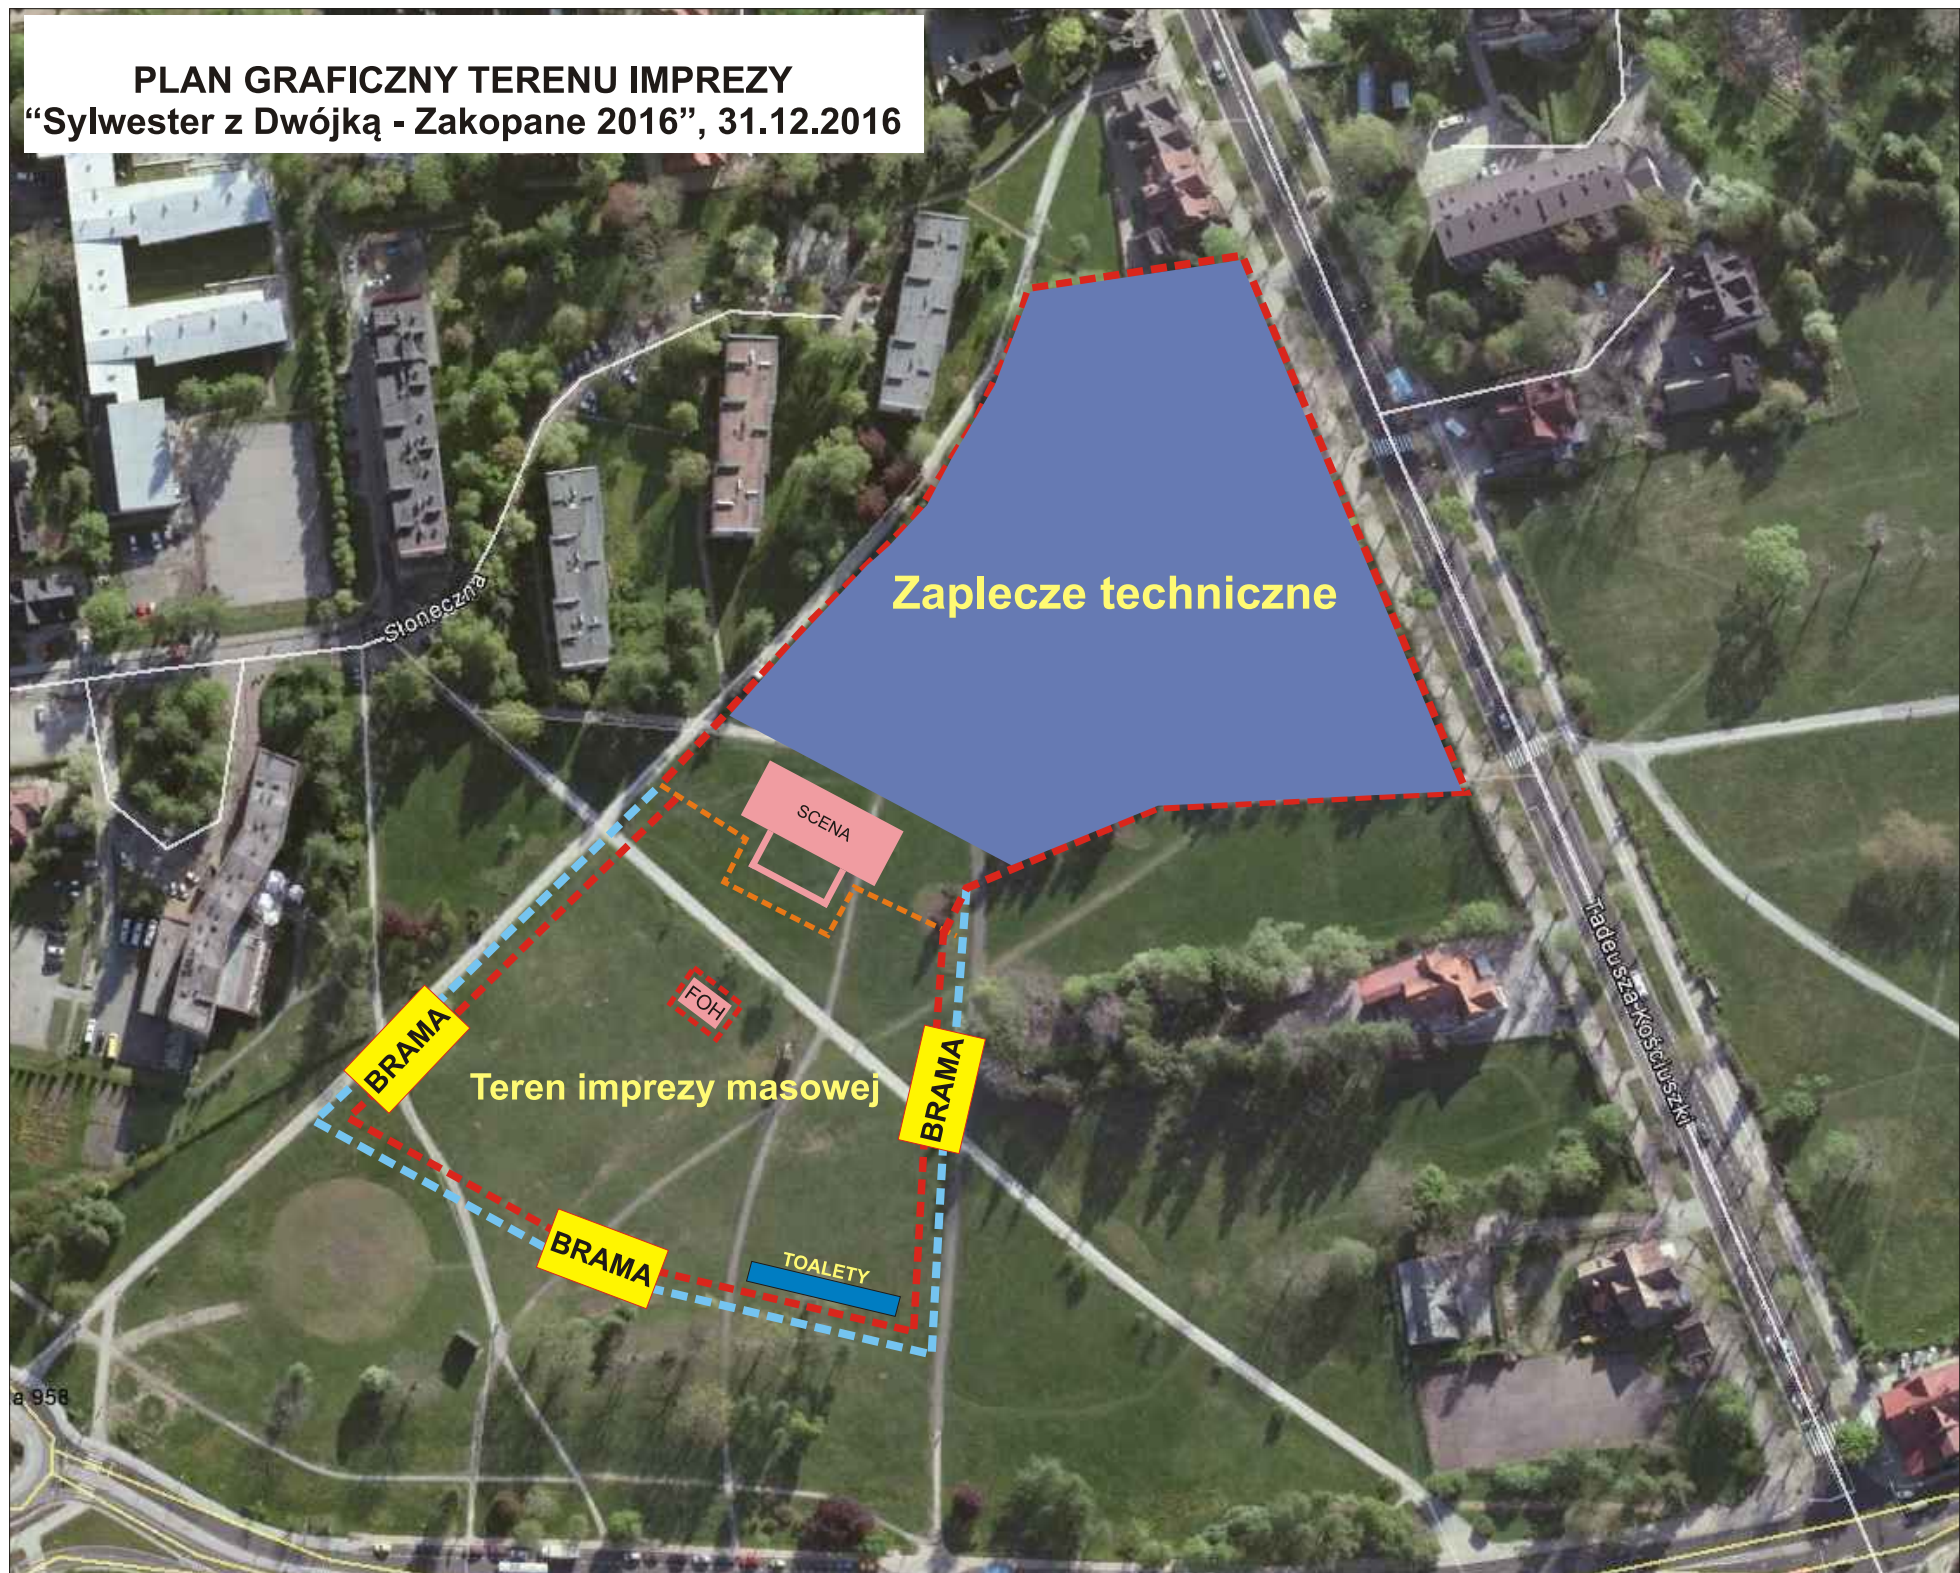

PLAN GRAFICZNY TERENU IMPREZY
“Sylwester z Dwójką - Zakopane 2016”, 31.12.2016

Zaplecze techniczne

SCENA

FOH

BRAMA

Teren imprezy masowej

BRAMA

BRAMA

TOALETY